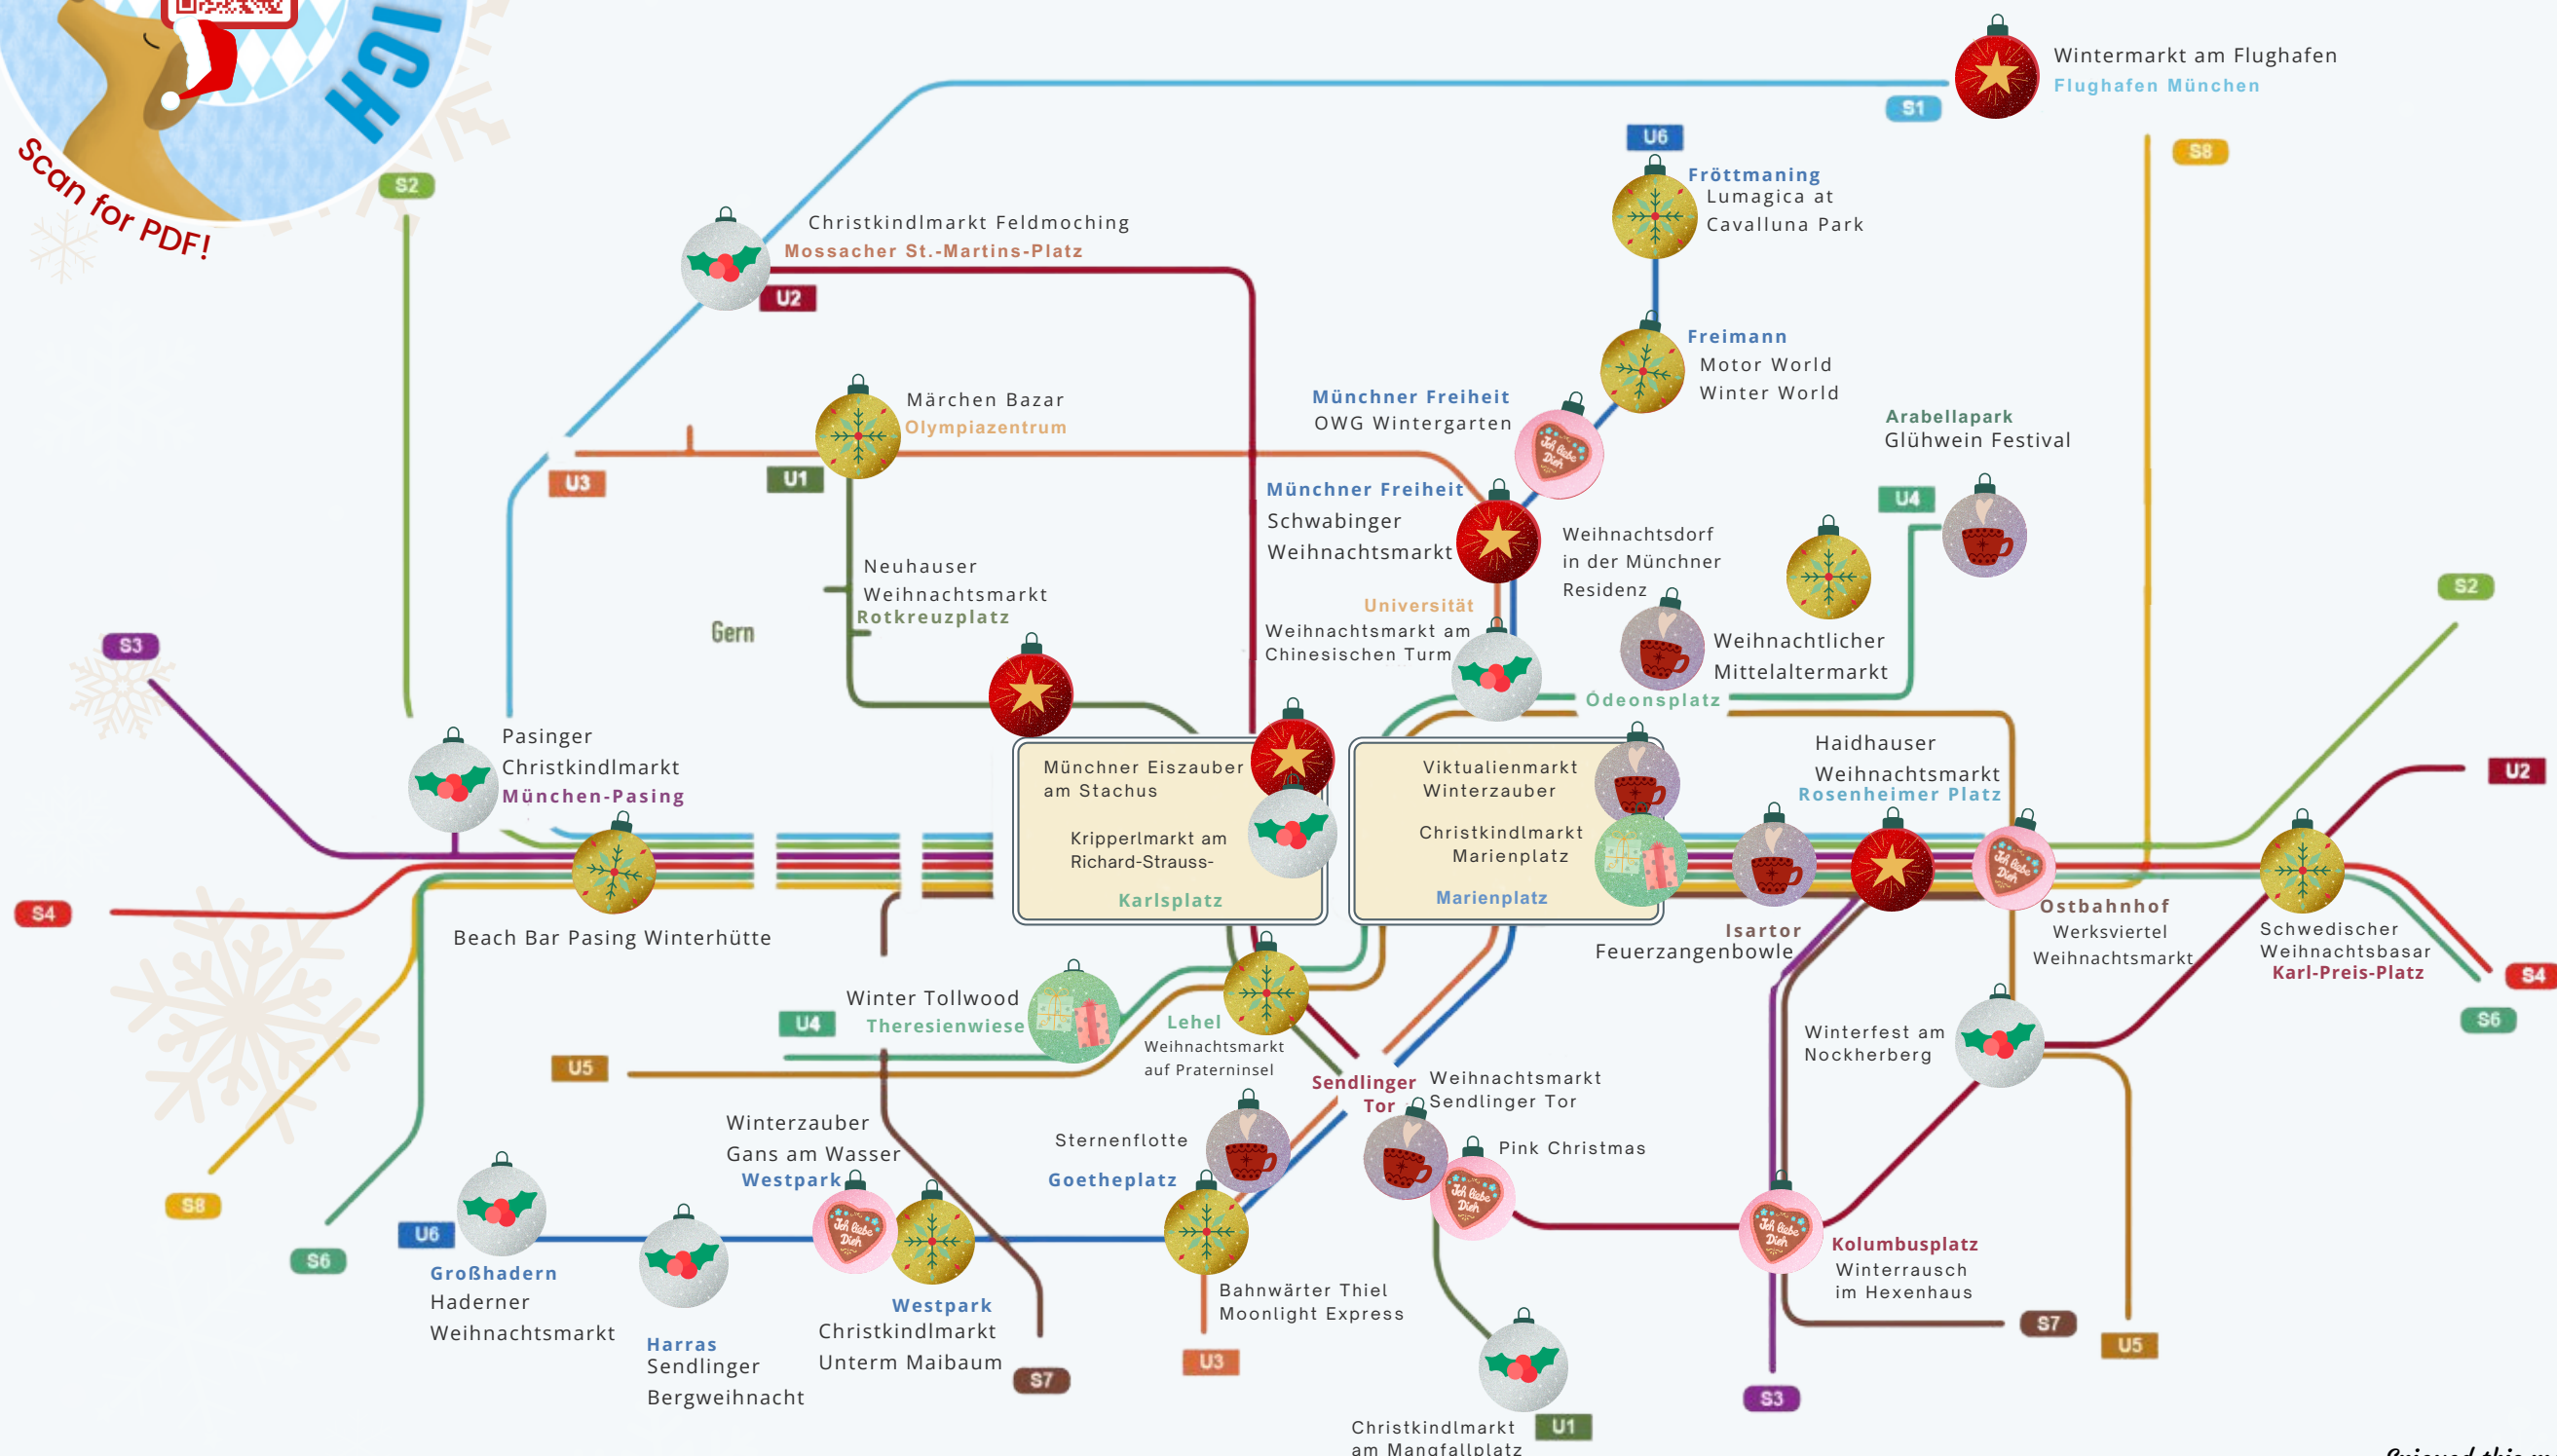

Münchner WEIHNACHTSMARKTFAHRPLAN

Kategorien

Scan for PDF!

- Münchner Classics
- BIM Team Tipp
- Einzigartig
- Gute Glühwein Dates
- Gut für Geschenke
- Familien Favorite